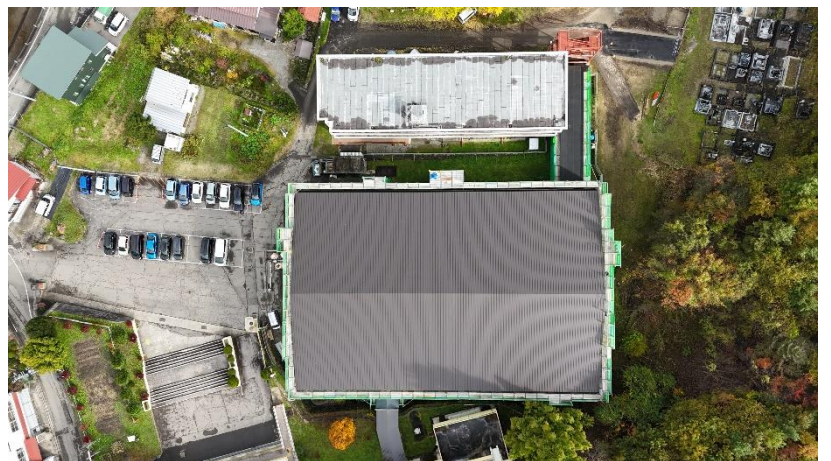

この2台の機械は体育館
の床を研磨する機械で、
フロアサンダーと呼ぶそ
うです

ステージを研磨して塗装しています

フロアを研磨してからラインを引きその上に塗装をしています

たいいくかん 体育館 NO4

たいいくかん やね ぼんきんや
が大きな やね みず あら き
の板をはり、板のうへにアスファ
ルトルーフィングという防水シ
ートを敷いて最後にトタンでおお
われています。

おお やね みず
大きな屋根を水で洗っています

いま やね の上 き いた は
今までの屋根の上に木の板を張ります

やね ざいりょう だい こうしゃ うしろ おお
屋根の材料は第3校舎の後ろから大きなクレーンであげられます

あたら やね つく あまも
新しい屋根が造られ雨漏りがなくなります

さつえい たいいくかん やね
ドローンで撮影した体育館で、屋根がピカピカに見えます