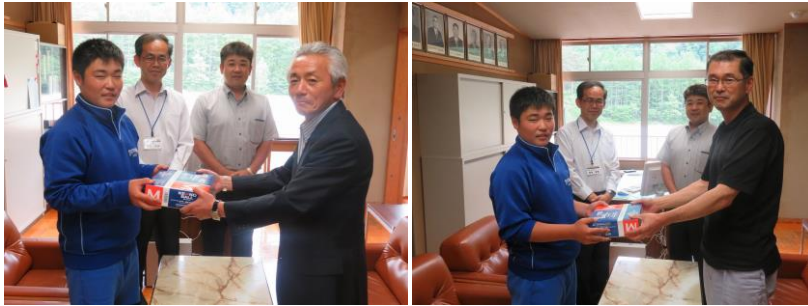

☆野球部へ NEWボール寄贈☆

秋から野球で使うボールが新規格になるにあたり、館岩工務所 芳賀博之様、まつや 星近様よりボールが寄贈され、野球部部長 H君が代表で受け取りました。

地域の方々からの野球部への厚い期待を受け、今後も練習に一生懸命取り組み、がんばってみたいと思います。

寄贈していただいた芳賀様、星様、ありがとうございました。

☆情報機器利用状況☆

6月30日(土)の授業参観後にKDDIから講師を招き、生徒と保護者対象の「情報モラル教室」を行います。この教室は、スマートフォンやタブレット等を使ってインターネットを利用した際に、自らの判断でリスクを回避する能力や、インターネットを利用したトラブルの現状や安心・安全に利用する方法等について学ぶ目的で行います。

下の表は、昨年度と今年度の館岩中生の情報機器利用状況の結果です。昨年度と比較して、スマートフォンを所持している生徒が増え、またネットにつなぐ時間も増えています。そして、SNS等で行とりしている人数も増加傾向にあります。これからの時代、情報機器はなくてはならない物ですが、使い方間違えると大きなトラブルを引き起こしたり、逆に巻き込まれたりするケースがあります。今回行われる「情報モラル教室」を通して、保護者の方と子どもたちで利用方法について再確認をする機会になっていただければと思います。

① 自分専用の情報機器を持っている生徒の数(複数回答可)

	ない	パソコン	携帯電話	スマホ	タブレット	ゲーム機	その他
29年度	7人	4人	0人	8人	18人	23人	1人
30年度	2人	2人	0人	10人	15人	20人	0人

② 上記の情報機器で、毎日よく使っているもの。自分専用でなくても可(複数回答可)

	ない	パソコン	携帯電話	スマホ	タブレット	ゲーム機	その他
29年度	6人	1人	0人	11人	21人	12人	0人
30年度	3人	4人	0人	12人	17人	11人	0人

③ 平日、平均どれくらいの時間ネットに接続しているか。

	接続なし	30分以内	～1時間	～2時間	～3時間	～4時間	～5時間	5時間以上
29年度	6人	7人	10人	9人	2人	2人	3人	0人
30年度	3人	2人	5人	12人	7人	2人	2人	2人

④ 休日、平均どれくらいの時間ネットに接続しているか。

	接続なし	30分以内	～1時間	～2時間	～3時間	～4時間	～5時間	5時間以上
29年度	6人	1人	5人	8人	10人	5人	2人	2人
30年度	2人	0人	1人	11人	5人	7人	2人	7人

⑤ 1日の中で、メールやSNSを使って相手とやり取りしている頻度が最も高い時間帯はいつか。

	接続なし	～午後6時	～午後9時	～午前0時	0時以降	朝の時間
29年度	13人	0人	20人	6人	0人	0人
30年度	10人	0人	19人	6人	0人	0人

⑥ メールやSNSを使って、どれくらいの人数の相手とやり取りをしているか。

	いない	～10人	～30人	～50人	～100人	100人以上
29年度	13人	7人	10人	2人	5人	2人
30年度	8人	6人	8人	5人	5人	3人